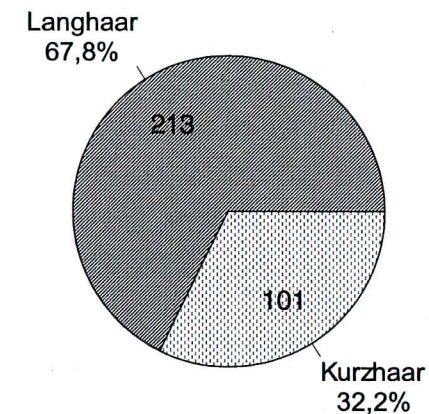

Wurfstatistik

2010 fanden 112 Deckakte statt, die zu 59 Würfen führten, 13 davon mit Kaiserschnitt.

Von den 314 Welpen waren 163 Rüden und 151 Hündinnen. Die durchschnittliche Wurfgröße betrug 6,97 Welpen, eingetragen wurden im Durchschnitt 5,32. Bei zwei Würfen gab es Ammenaufzucht (A-Wurf vom Verler See und Z-Wurf vom Celler Schloss).

Der Anteil der kurzhaarigen Bernhardiner lag auch in diesem Jahr wieder mit 101 Welpen deutlich unter dem Anteil der langhaarigen mit 213 Welpen. Zur optischen Verdeutlichung der Verteilung der Haararten dient die Grafik auf der nächsten Seite.

Es wurden 4 Hunde aus anderen Zuchtgebieten übernommen.

Die 59 Würfe fielen aus 36 Deckrüden, welche Sie im einzelnen mit der Anzahl der Würfe bzw. der Welpen auf Seite 46 finden. Die vier letzten Spalten in der Liste sind die Zuchtwerte der Rüden für die Merkmale HD, ED, Auge und Beschaffenheit der Haut.

Es gab 6 Welpen mit nur einem Hoden, 4 Welpen mit einem Birkauge und 2 Welpen mit zwei Birkaugen.

Die Zahlen:

Zuchtbuchnummern 56049 - 56366

Zahl der Würfe	59	Durchschnittliche Wurfgröße:	6,97
Übernahmen	4	Durchschnittliche Eintragung:	5,32
Zahl der Welpen	314		
Rüden	163		
Hündinnen	151		

Haararten

TG 03.2011