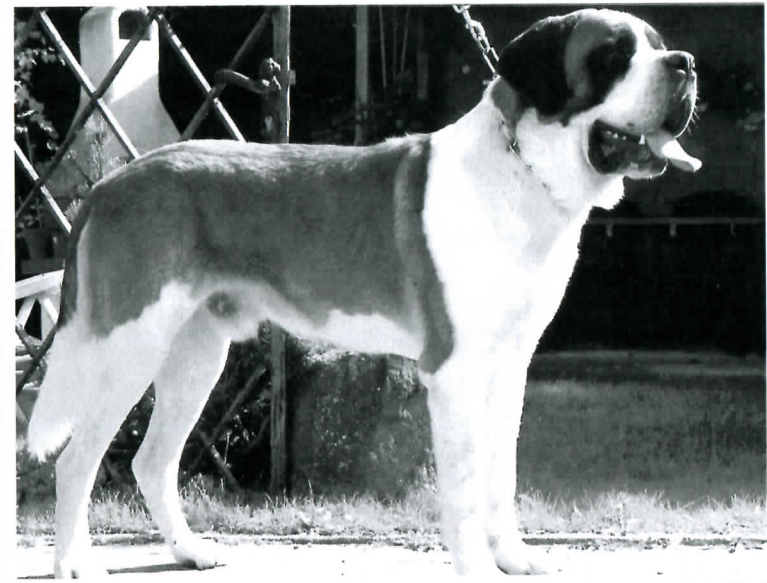

Ironimo II vom Wertachtal 55647 HD-2 HQ 0,94 ED-0, gew.: 24.12.2006, V.: Faro v. d. Plassenburg, M.: Verena v. Wertachtal, Z. u. B.: Siglinde Rappold; 86825 Bad Wörishofen