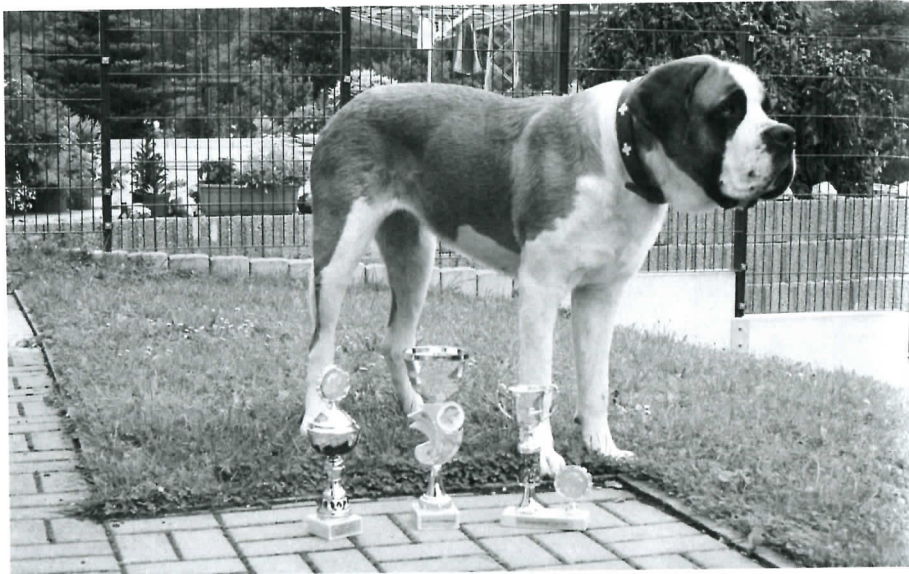

ALICE VON GÜTTLER, 55319 gew.11.02.08, Kurzhaar Dt.Jgd.(VDH)-Champion
HQ=0.92, HD-1 Wh=74cm, V: XAWER VOM WINGERT, M: KARINA VOM STEIN-
BACHTAL, Z: Ilona Eckardt-Liebold, Schkölen, B: M. & St. Sontag, 98724 Neuhaus/Rwg.