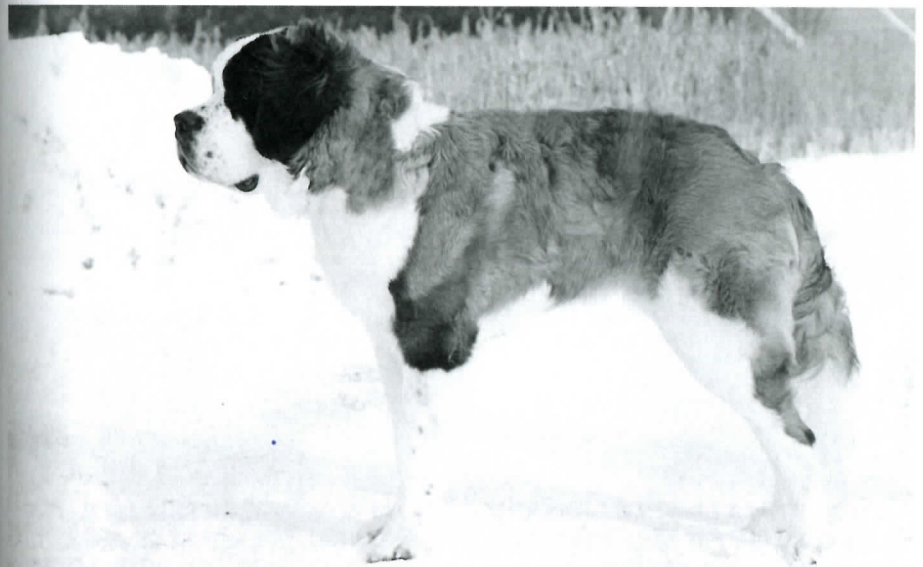

MORITZ ZUM ST. KILIAN, 55885 gew.28.06.09, Langhaar, V: GRAZIANO DA SALACINA, M: CONCHITA VOM ZIEMSTAL, Z: Marie-Luise Löhr, Schesslitz, B: W. und E. Sigl