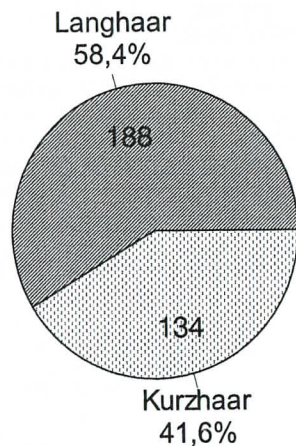

Haararten

TG 03.2010

LISTE DER VATERTIERE

ZB-Nr.	Name des Rüden	Würfe Weipen		Zuchtwerte			
		HD	ED	Aug	Haut	Haut	
51667	MAURO VOM WINGERT	1	11	91	98	114	100
53220	YAN VOM SIEDLERHOF	1	2	80	96	109	98
53323	CURT VOM HIRSCHGASTHOF	1	6	92	88	95	108
53603	QUINTUS VOM WINGERT	1	4	94	92	107	99
53713	BEN VON DEN HARDTWIESEN	1	2	81	94	116	106
53921	VINZENZO VOM WINGERT	1	6	100	96	105	104
53999	REMUS VON DER BURGAUE	3	13	89	87	106	108
54044	BRANDO VOM BARONENSCHLOSS	1	1	88	85	80	96
54102	EMIL VON DER ALTEN SEE	2	19	98	96	109	109
54180	XAWER VOM WINGERT	4	22	97	93	113	105
54382	FARO VON DER PLASSENBURG	6	28	87	92	106	102
54383	FRANZ-JOSEF VON DER PLASSENBURG	1	6	90	96	109	104
54481	MARCO VOM FELDSCHLÖSSCHEN	3	22	93	91	109	107
54531	IRONIMO VON DEN DONAUVAUEN	2	7	80	96	109	107
54610	XAVER-PAULCHEN VOM CELLER SCHLOSS	1	7	79	89	110	103
54735	ILKO VON DEN HOLZSTÖCKEN	2	12	85	92	103	103
54793	DON-GION VOM VOGELSBERGER LAND	1	6	94	88	110	95
54902	DIOGENES VOM KLIPPSTEIN	4	24	79	90	106	108
54906	KLAUS VOM WINGERT	1	2	93	99	109	98
54915	LANDO VOM WINGERT	2	9	98	91	102	105
55046	MAIK VOM ROGGENHOF	1	10	86	89	88	103
55056	GILL VON DER ALTEN SEE	1	4	96	95	105	108
55071	LEOPOLD ZUM ST.KILIAN	1	10	90	87	114	109
55110	DIDI VOM STEINTOR	1	8	81	120	109	93
55160	OLE VON DER MITTELSMÜHLE	1	2	91	89	112	107
55510	NAPOLEONE DEL SOCCORSO	2	15	92	90	101	92
DKK 21391/2005	ZOOMORF'S NEMO	1	9	81	124	107	105
LOE 1697953	JOHAN DE EL BUSGOSU	1	2	97	89	101	100
NHSB 2494684	SHORTY AMADEUS V.D. ROJA HORST	2	7	84	88	99	106
SHSB 638672	GRAZIANO DA SALACINA	8	44	97	84	120	111
ÖHZB 2555	NESTY VOM FUGERHOF	1	1	95	87	83	96
ÖHZB 2785	JAROS VOM FUGERHOF	1	3	83	94	105	101