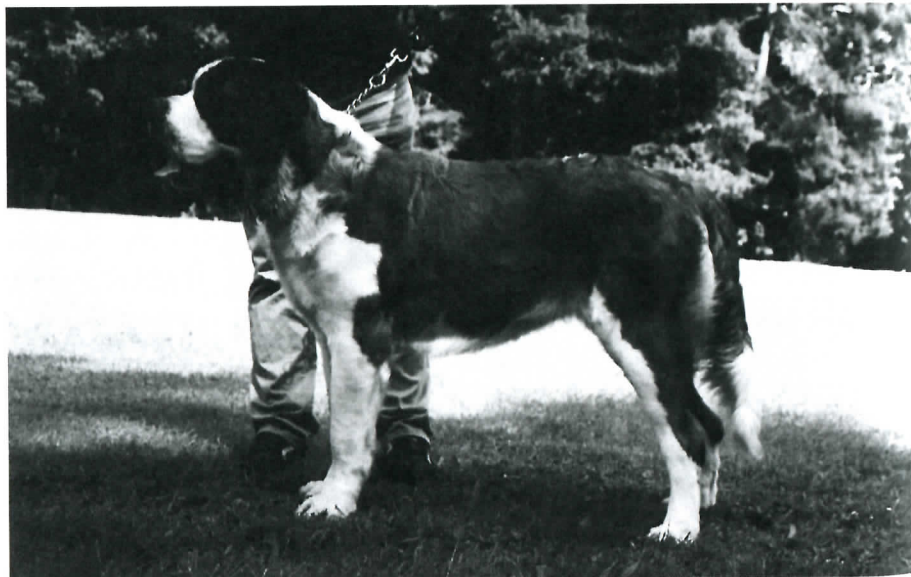

ILENA VOM ILLTAL, 55379 gew.17.04.08, CHIP-NR:276096100223293 Langhaar HQ=0.96, HD-2 Wh=75cm, V: FRODO VOM KAISERTURM, M: DANA VOM ILLTAL, Z: Hans-Werner und Anita Triemer, Hirzweiler, B: F. und E. Kolbeck