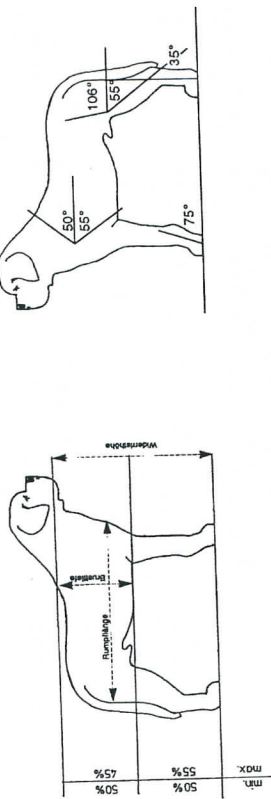

1. Schnauze:
   33 Seitenansicht:
   34 Frontansicht:
   35 Oberlippen:
   36 Pigmentierung:
   37 Nasenschwamm (weilich):
   38 Nasenschwamm (frontal):
   39 Jochbögen:
   40 Kaumuskel:
   41

Gebäude (statisch):
Proportionen
Die wichtigsten Winkelungen der Gliedmaßen

1. 42 Verhältnis Höhe : Länge (ideal 5 : 6)
   43 Mittellinie Brusttiefe zur Widerristhöhe:
   44 Widerristhöhe (siehe Skizze)
   45 Widerrist:
   46 Kruppe:
   47 Brustform:
   48 Rückenhaltung:
   49 Rückenlänge:
   50: Ploten:

1. Winkelungen:
   51 der Schulter:
   52 des Vordermittelfußes:
   53 des Sprunggelenkes:
   54 der Hinterhand (seitlich):

1. Beinstellung:
   55 der Vorderhand (von vorn):
   56 der Hinterhand (von hinten):

1. Gangwerk:
   57 Gesamteindruck:
   58 Vorderhand:
   59 Hinterhand (langsam):
   60 Hinterhand (schnell):
   61 Raumgriff:
   62 Sprunggelenk:
   63 Schulter:
   64 Rücken:

1. Momentane Verfassung:
   65 Ernährungszustand:
   66 Pflege:

Bemerkungen (besondere Vorzüge, besondere Schwächen des Hundes)

In diesem Zuchtbuch werden wieder die Körnungen veröffentlicht. Wie aus dem vorhergehenden Körnschein zu ersehen ist, werden ja von jedem Hund 66 Punkte erfasst. Für jeden Punkt gibt es mehrere Möglichkeiten, die durch Ziffern gekennzeichnet sind. Wir können also zu den einzelnen Punkten die vom Körmeister vergabene Ziffer ablesen und im Körnschein nachsehen, um welches Merkmal es sich handelt.

Ein paar Erläuterungen: HD/ZW: Unter ZW wird der zum Zeitpunkt der Veröffentlichung gültige Zuchtwert des Hundes bezogen auf die HD angezeigt. Dabei ist 100 der Durchschnitt der Rasse, alles unter 100 ist besser als der Durchschnitt, alles darüber schlechter. Wenn da was unklar ist, bitte fragen!

Die Aufstellung ist nach Gesichtspunkten gem. Körnschein dargestellt, z.B. Schnauze, Gebäude usw. Darunter die Punkte 04 - 66; aus Platzgründen in der ersten Zeile die Zehner, darunter die Einer (1, 2, 3 usw.).