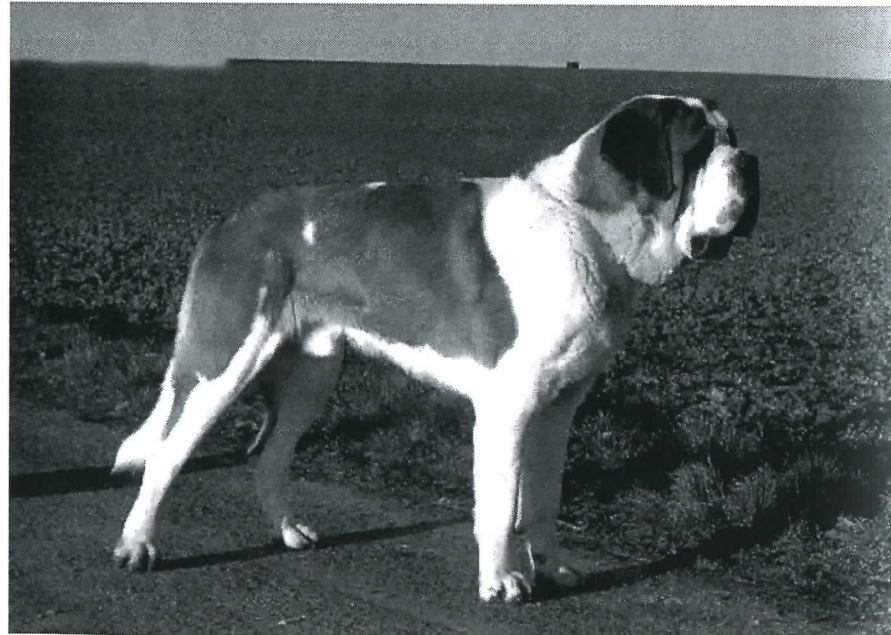

unten:
Bill vom Wingert, BZB 52869
gew. am.: 20.09.02, HD/ED-1
V.: Ohiro von Geutenreuth
M.: Kira vom Wingert
Z. u. B.: W. u. D. Jung, Gaudernbach