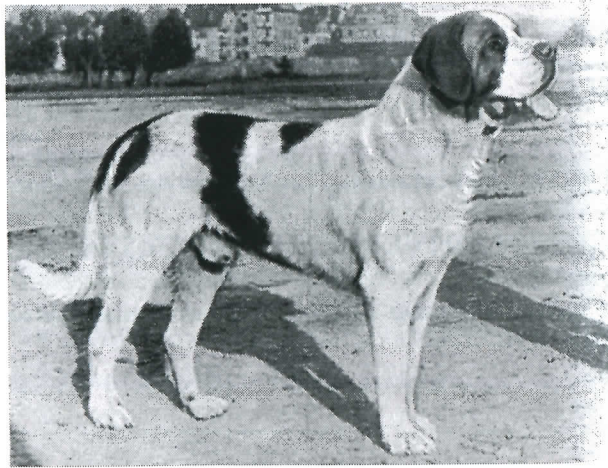

Die Skizze dienten später über viele Jahrzehnte als Beispiele und wurden in der Klubroschüre abgedruckt. Wir verdanken ihm auch wunderbare Reiseberichte wie „Bei den Ueberhunden“, der 1901 geschrieben wurde, über seine Reise zum großen Sankt Bernhard und vor noch nicht alzu langer Zeit in unseren Mitteilungen wiedererschien. Sein bekanntester Hund war Barry-Cannstadt III (ZB-Nr. 308, gew.: 19.01.1896). Dieser Hund war nicht von ihm gezogen, sondern von A. Wenigern aus Kandern, bei dem er noch Barry II von Kandern hieß. Er benutzte ihn aber erfolgreich in seiner Zucht. Peter Brieskorn

Klubjugdsg., VDH-Jgdsg Leipzig, STBK Jgdch. Coco aus dem Ailsbachtal
BZB 53140, gw. am 18.3.03, HD/ED-0
V: Obelix von Geutenreuth - M.: Baronesse aus dem Ailsbachtal
Z. u. B.: M. u. G. Schäfer, Lonnerstadt