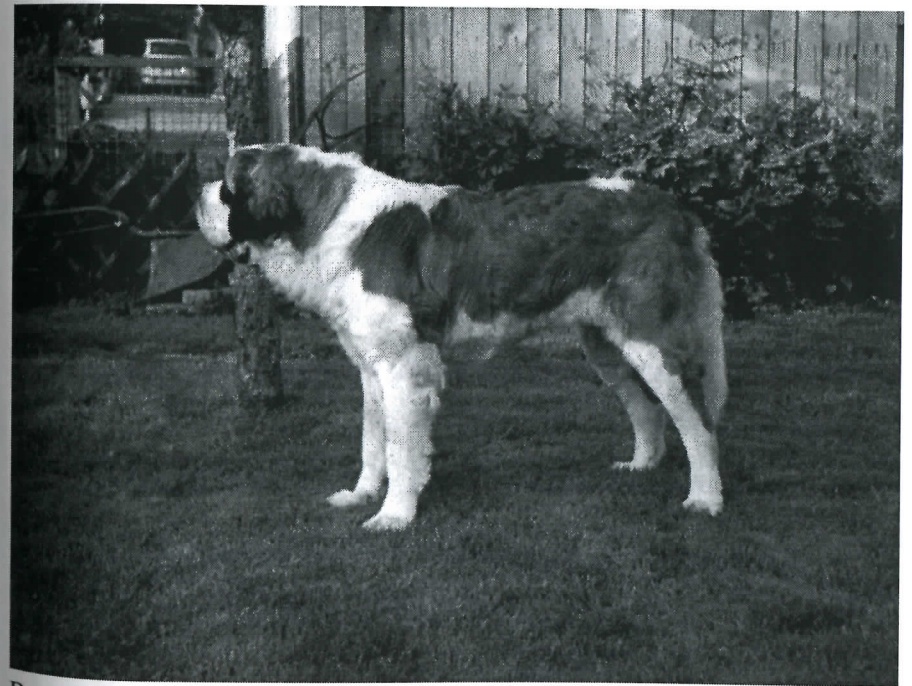

Grismo von Groß-Umstadt
BZB 53971, gew. am: 01.10.04
V.: Carlo v. d. Donauauen
M.: Panda v. Krebsbach
Z.: G. Lange
B.: M. Förster, Wiesloh

Baskia von Hanstein, BZB 52285, gew. am: 10.09.01, HD/ED-0
V.: Clärems vom Staufensee - M.: Wendi vom Dolgen
Z. u. B.: Manfred Kleineberg, Staufenberg-Sichelnstein