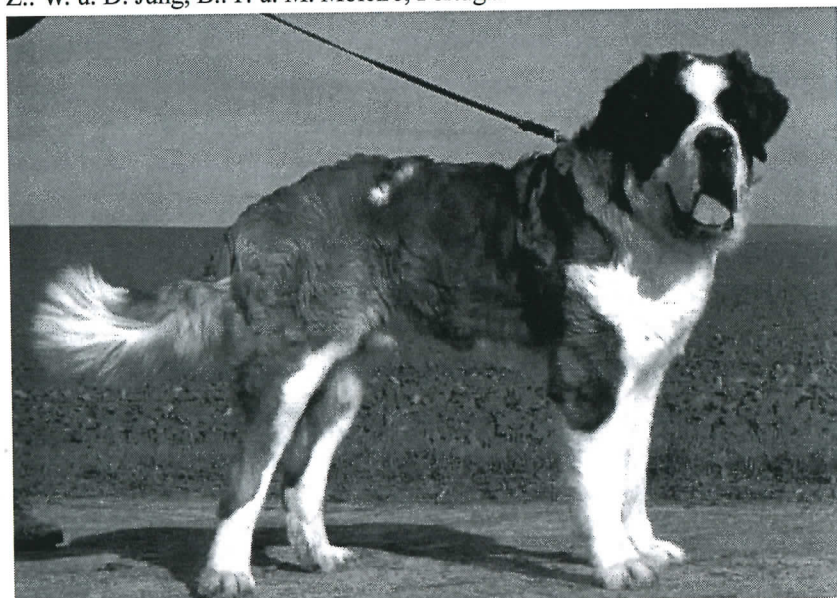

Bsg. Clemens vom Wingert, BZB 52877, gew. am.: 21.09.02, HD/ED-0
V.: Mauro v. Wingert - M.: Bianca da Salacina
Z.: W. u. D. Jung, B.: P. u. M. Moieiro, Portugal