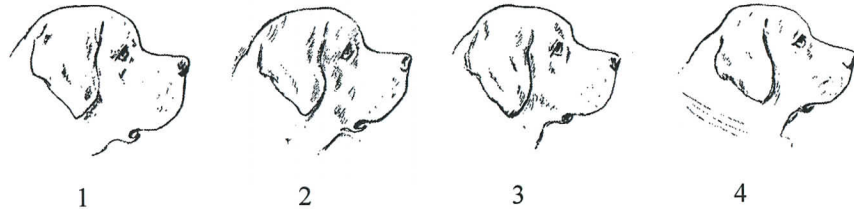

Zur Erinnerung an Heinrich Boppel und den Zwinger "von der Cannstadt"

Heinrich Boppel war von Beruf Kunstmaler. Er wurde bereits in den Anfangsjahren des Klubs Mitglied und recht schnell Richter. Ihn interessierte besonders die richtige Typentwicklung der Rasse. Dabei orientierte er sich an Schweirische Hunde, wie Kean I, der als „Prototyp“ für die Entwicklung des Standards genommen wurde. Bei einer Richtersitzung 1905 stellte er Skizzen unterschiedlicher Kopftypen vor und stellte die Nummer 1 als erstrebenswert heraus. Diese Kopfform soll die Form von Kean I gewesen sein. Auch aus heutiger Sicht entspricht dieser Kopftyp fast einem Ideal, wenn man von dem vorgebautem Nasenschwamm absieht. Aber wir müssen bedenken, dass zu diesem Zeitpunkt eine planmäßige Zucht nach bestimmten Idealen erst einsetzte.