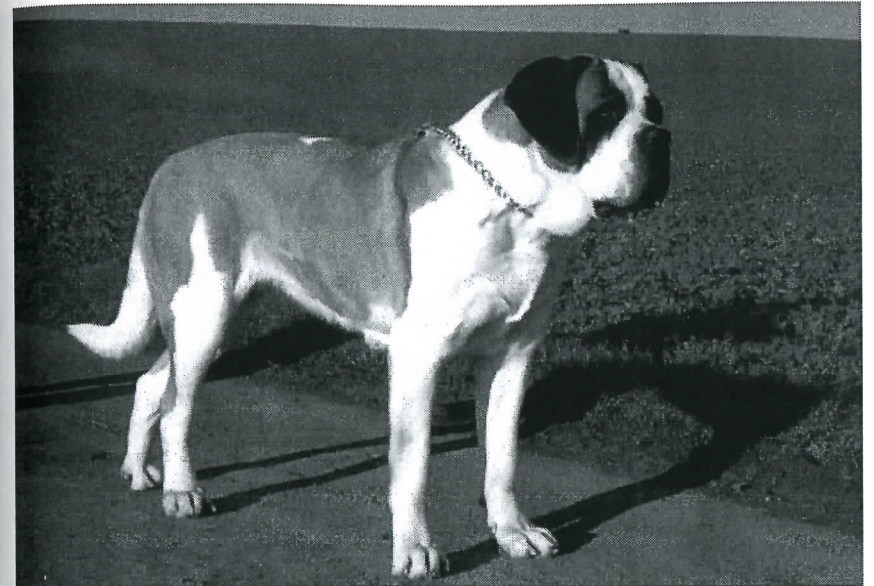

Tamara vom Wertachtal, BZB 53243, gew. am.: 17.06.03
V.: Boss v. Baronenschloß - M.: Ophelia v. Wertachtal, Z. u. B.: S. Rappold