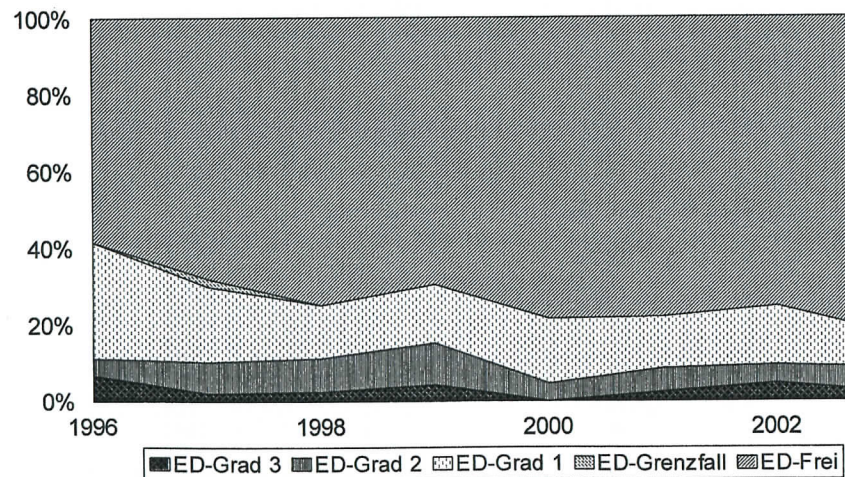

ED-Entwicklung Bernhardiner

TG 03.2005

LISTE DER GESCHÜTZTEN ZWINGER

643	VOM DOMFELSEN	GERALD UND KERSTIN KIRSCHNER, Tel. 0391/5095648 VAHLDORFER STR. 23, 39126 MAGDEBURG	*04
648	VOM GOTISCHEN WEINDORF (FCI)	HANS-JOSEF SPEICHER ELTVILLER STR. 24, 65399 KIEDRICH	*04
646	VON HELMENBUSCH (FCI)	SONJA UND ULRICH VOSSBECK RATHENAISTR. 29, 06493 BALLENSTEDT	*04
645	VON DER UNSTRUT	STEFAN MÜLLER MÜHLHÄUSER STR. 8 A, 99974 AMMERN	*04
642	VOM VIEHBACHTAL	JOSEF NEUMEIER, Tel. 08702/3913 BIRNTHAL 3, 84183 NIEDERVIEHBACH	*04
647	VON WETTINGTORP	R. SCHULZE-WETTENDORF WETTENDORF 1, 48351 ALVERSKIRCHEN	*04