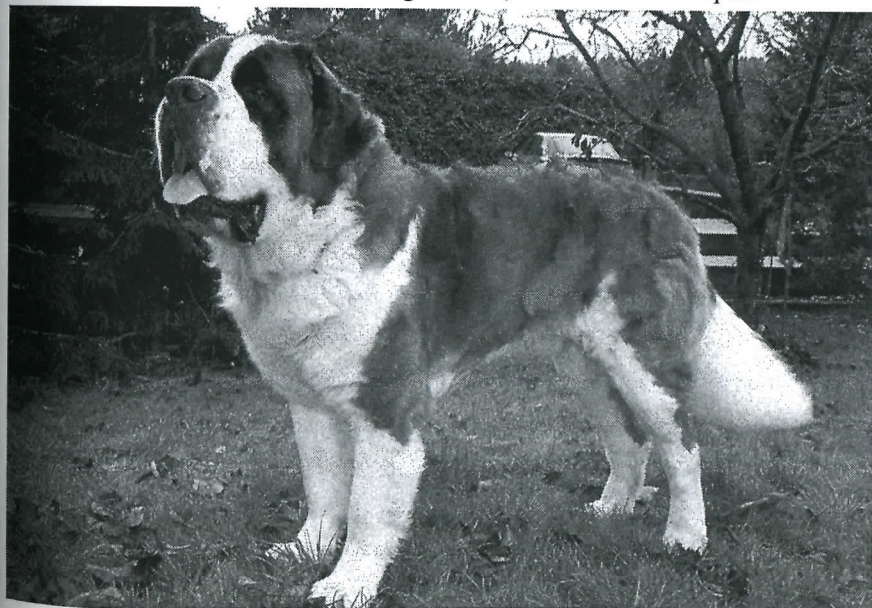

Dt. Ch. Kris vom Hellenstein, BZB 52360, gew. am: 27.09.01, HD-0, ED-1
V.: Ironimo v. Geutenreuth - M.: Hagoi Ursula, Z.: U. u. K. Späth, B.: H. u. U. Oswald