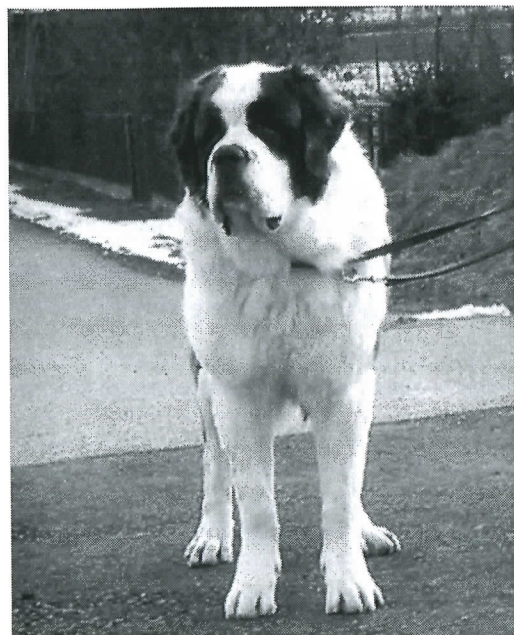

v. l. n. r.: Hazel (BZB ;HD/ED-0), Hexe (BZB , HD/ED-0), Hanna (BZB 53185, HD/ED-0) vom Bismarckturm, V.: Bruno v. d. Dröh (HD/ED-0) - M.: Kelly v. Baronenschloß (HD/ED-0), Z.: H. Wiebauer, Ludwigshafen-Edigheim

links:
Gandalf von den Donauauen
BZB 53619, gew. am: 20.02.04
V.: Diego vom Staufensee
M.: Elena von den Donauauen
Z.: B. u. A. Starrock
B.: W. u. E. Moser, Heilsbronn