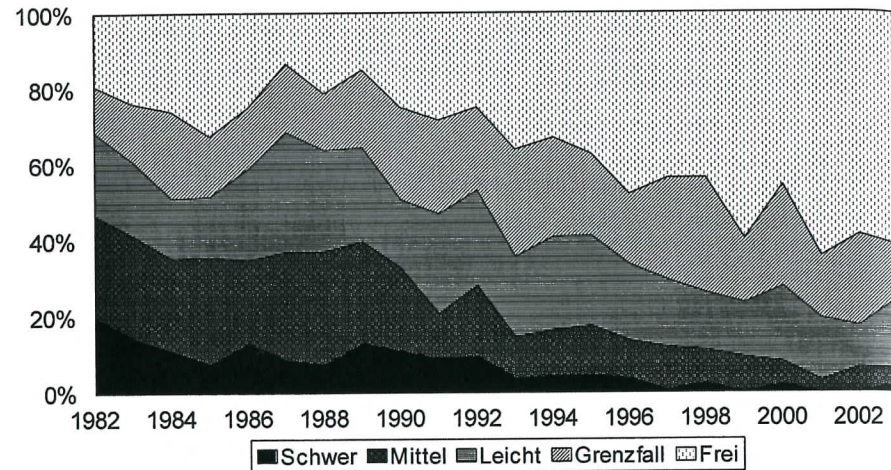

HD-Entwicklung Bernhardiner

TG 03.2005