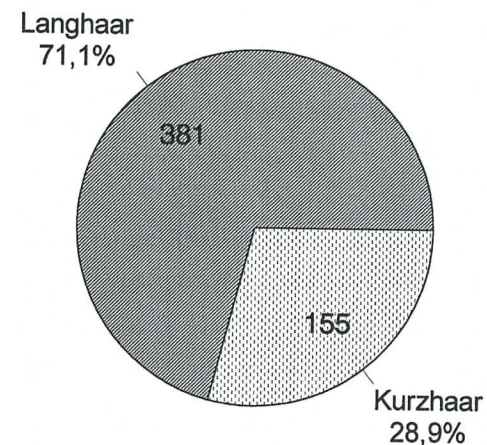

Wurfstatistik

2004 fanden 157 Deckakte statt, die zu 94 Würfen führten, 16 davon mit Kaiserschnitt.

Von den 537 Welpen waren 287 Rüden und 250 Hündinnen. Die durchschnittliche Wurfgröße betrug 7,50 Welpen, eingetragen wurden im Durchschnitt 5,71.

Der Anteil der kurzhaarigen Bernhardiner lag auch in diesem Jahr wieder mit 155 Welpen deutlich unter dem Anteil der langhaarigen mit 381 Welpen. Bei 1 Welpen lag keine Angabe über die Haarart vor. Zur optischen Verdeutlichung der Verteilung der Haararten dient die Grafik auf der nächsten Seite.

Es wurden 7 Hunde aus anderen Zuchtgebieten übernommen.

Die 94 Würfe fielen aus 47 Deckrüden, welche Sie im einzelnen mit der Anzahl der Würfe bzw. der Welpen auf Seite 66 finden. Die vier letzten Spalten in der Liste sind die Zuchtwerte der Rüden für die Merkmale HD, ED, Auge und Beschaffenheit der Haut.

Es gab 4 Rüden mit nur einem Hoden sowie 1 Welpen mit Spaltrachen. Birkaugen lagen bei drei Welpen vor.

Eine Auflistung der von der Zucht ausgeschlossenen Hunde finden Sie auf Seite 73.

Die Zahlen:

Zuchtbuchnummern 53541 - 54084

Zahl der Würfe	94
Übernahmen	7
Zahl der Welpen	537
Rüden	287
Hündinnen	250

Durchschnittliche Wurfgröße:	7,50
Durchschnittliche Eintragung:	5,71

Haararten

TG 03.2005