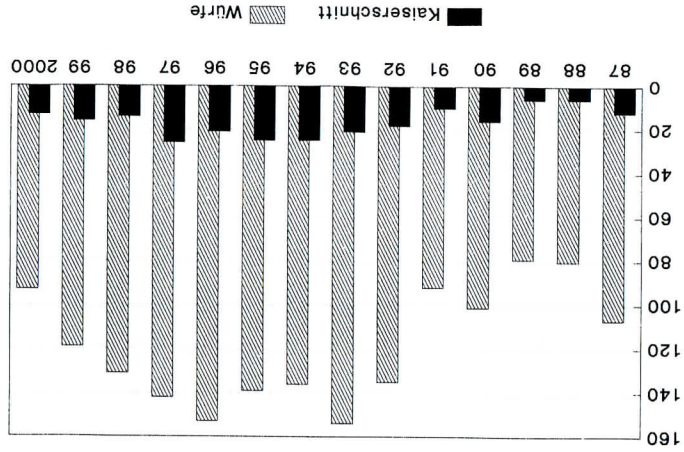

Kaiserschnitte