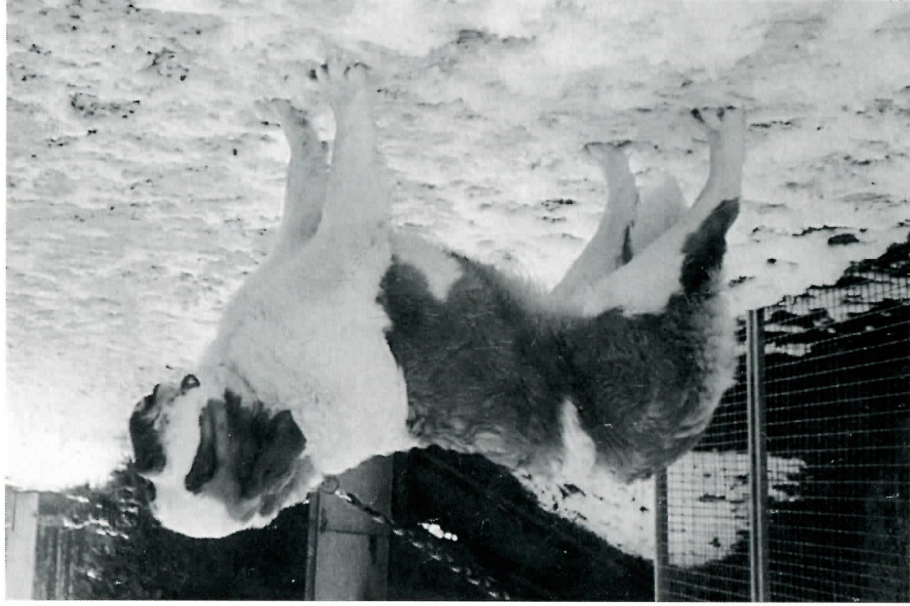

UNIQUE VON SCHÜMMERICH, 51074 gew.18.06.99, kurzhaar, V: HERMANN VOM WINGERT, M: GEORGA VON SCHÜMMERICH, Z u. B: Renate Schaffeld, Lindlar