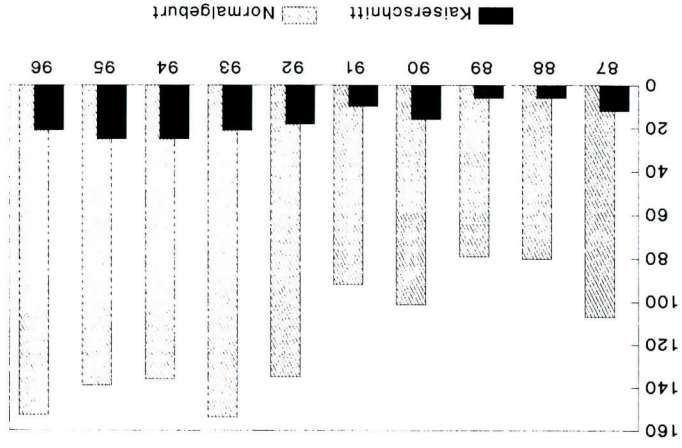

Kaiserschnitte