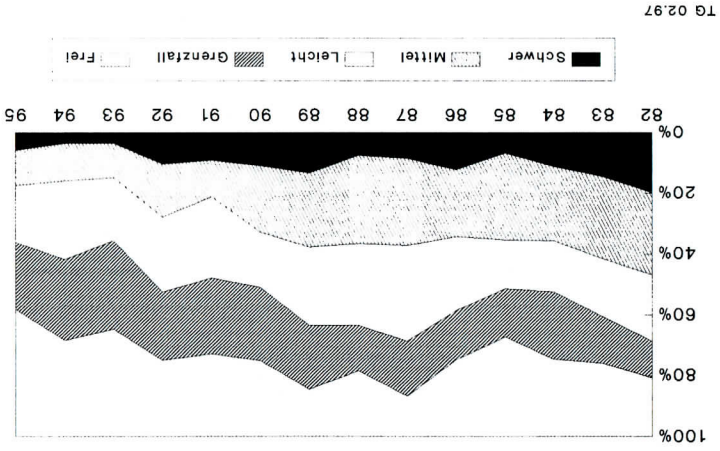

HD-Entwicklung 1982-1995

47920	HD-V	XIRA VOM SIEDLERHOF
47921	HD-FREI	XILLA VOM SIEDLERHOF II
47937	HD-FREI	AMADEUS VOM ZIEMSTAL
47939	HD-FREI	ALMA VOM ZIEMSTAL
47940	HD-L	ANJA VOM ZIEMSTAL
47941	HD-L	ALLIN VOM ZIEMSTAL
47947	HD-FREI	JULE VON SCHÜMMERICH
47962	HD-L	DAGGY VON DER ALTEN SEE
47963	HD-L	DAISY VON DER ALTEN SEE
47965	HD-FREI	KIM-KATILEEN VOM LOGERHOF
47997	HD-FREI	ERIKA VOM STEINTOR
47997	HD-M	ERIKA VOM STEINTOR
48003	HD-L	ALICE VOM WEINGARTEN
48050	HD-FREI	ZITA VOM SIEDLERHOF
48069	HD-FREI	TESSA VOM BARONENSCHLOSS
48103	HD-FREI	BETTY VOM WIRBELWIND
48190	HD-L	BESSY SPÖD MATRY
48322	HD-V	KIRA V. HASLITAL
48323	HD-L	KARINA V. HASLITAL
48544	HD-V	ANGELIKA FI-IT
48945	HD-V	BIENE VOM ROTHENBURGER LAND
48945	HD-L	FISTER HUIDKAER S
710910	HD-L	ROXANNE V. ST. SIGISMUND
1950824	HD-L	DEIN HARDS PRIMAR ELECTION

LISTE DER GESCHÜTZTEN ZWINGER