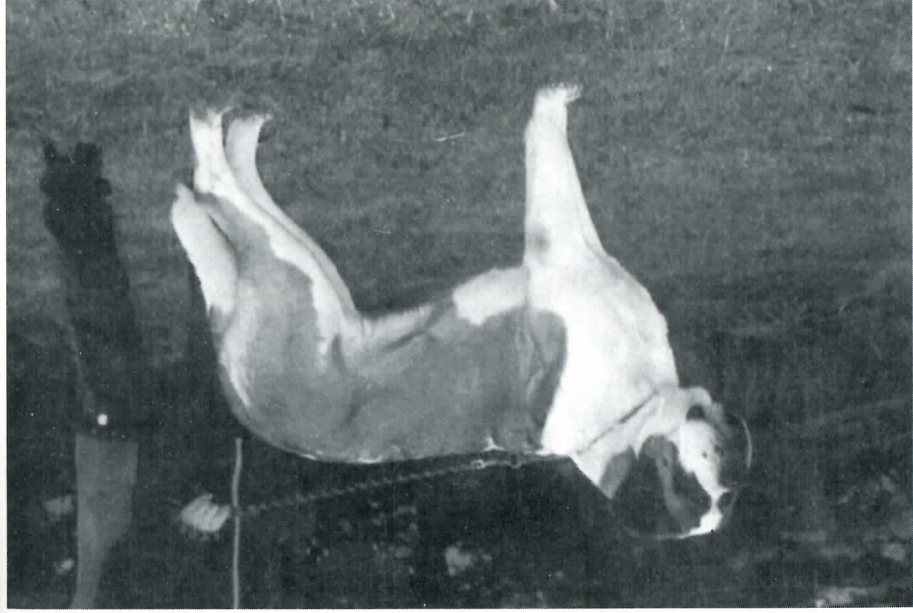

ALMA VOM OBEREN SIEGAL, 47450 gew.27.09.94, Kurzhaar Bsg'96 HD-1, V:
KLYSNER LAIKO, M: CALLY VON GEUTENREUTH, Z u. B: Friedrich und Helene Ahl,
Netphen