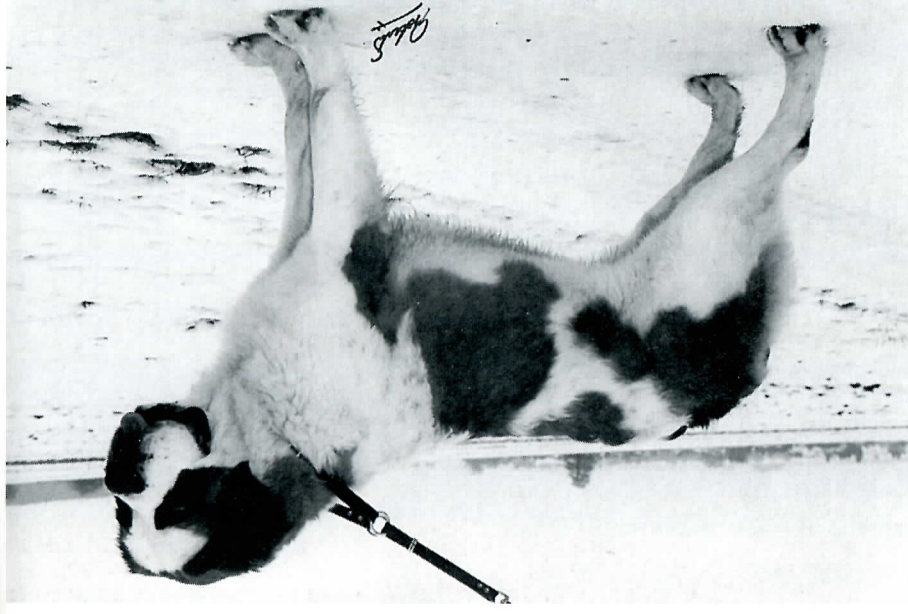

BEAUTY-STAR VOM IRMENGUND, 48063 gew.30.06.95, Langhaar, V: JANNICK
VON DEN DREI HELMEN, M: GUILIA VOM IRMENGUND, Z u. B: Fam. Schönleber,
Wolfschlugen