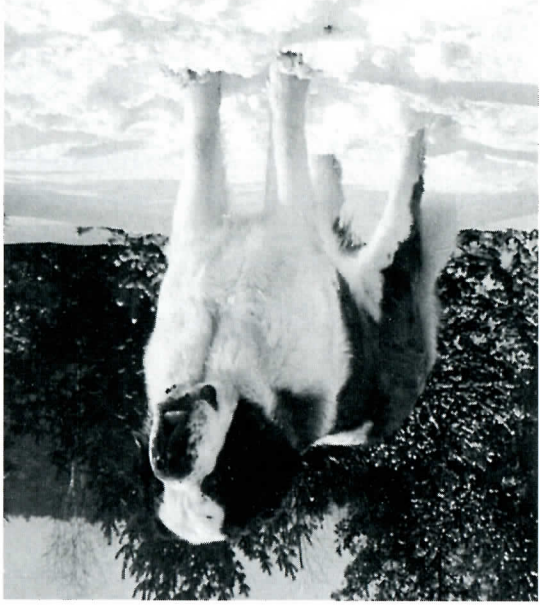

ORLANDA FINESSE V.T
NHSB
BEUKEBÖSCHKE,
1972351 gew. am 25.11.94, V:
MACHO MICHIGAN V.T.
BEUKEBÖSCHKE, M: JE
TADORE FINESSE, Z und B:
F.&M. Neilsen-Franssen, Nie-
derhande