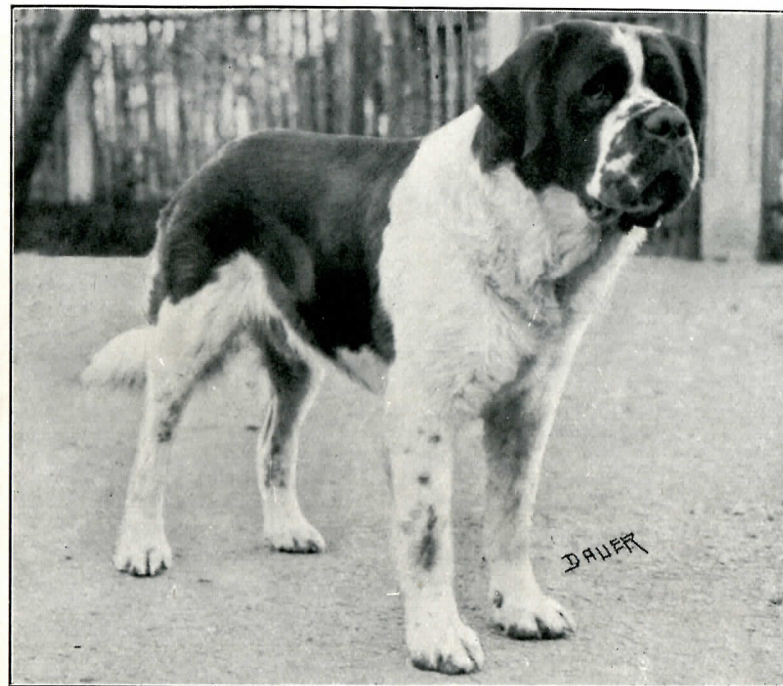

Egon Wippertia 7495

Züchter und Besitzer:  
Oskar Schatz, Elberfeld.

Paula von Drei Lilien 6916

Züchter: Hans Wagner, Memmingen.  
Bes.: Christ. Wagner, MarktRettenbach.

Donnar v. Lauben 6488

Züchter: G. Oexle, Lauben \* Bes : Hans  
Wagner jr., Markt Rettenbach (Schwaben).

Arno v. d. Glocke 7728

Züchter: Gottlieb Hiller, Göppingen.  
Bes.: Georg Hessenthaler, Göppingen.

Sandor v. d. Werneburg 7568

Züchter und Besitzer:  
M. Woch, München.

6 Wochen alter Wurf  
aus Nora vom Großglockner 8545 nach Champ. Castor von Freudenfels 6653