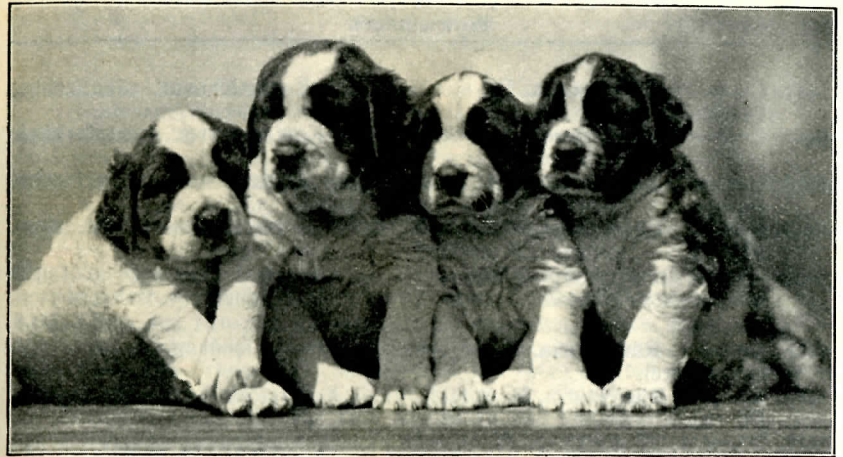

Arno v. d. Glocke 7728

Züchter: Gottlieb Hiller, Göppingen.  
Bes.: Georg Hessenthaler, Göppingen.

Sandor v. d. Werneburg 7568

Züchter und Besitzer:  
M. Woch, München.

6 Wochen alter Wurf  
aus Nora vom Großglockner 8545 nach Champ. Castor von Freudenfels 6653