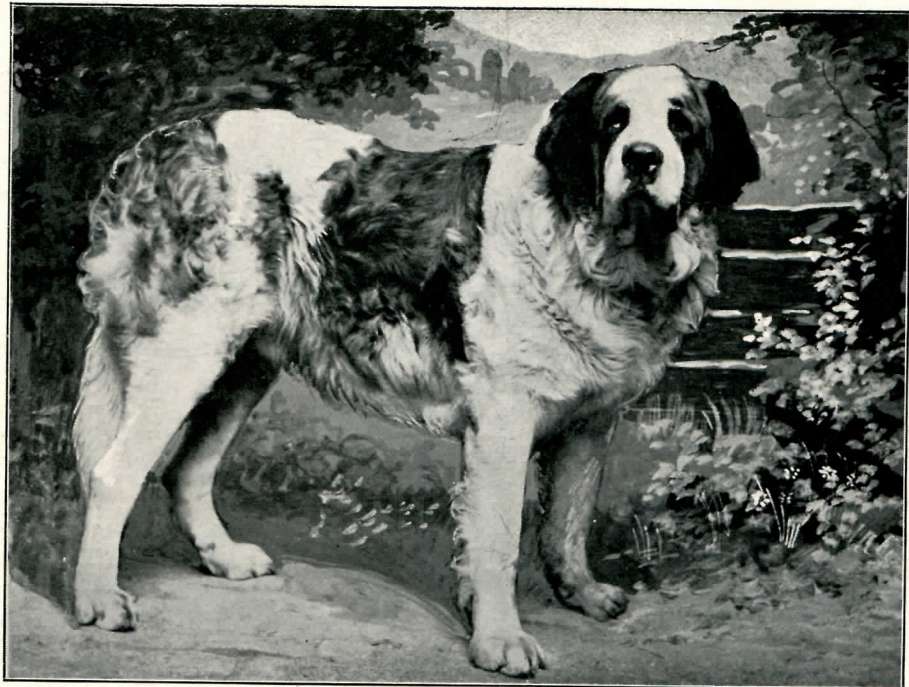

CHAMP. MEDOR v. LANGENSTEIN 2759 :: Bes. und Z. Fr. Henze, Aischerleben.
(Siehe Band VI, Seite 297).

PLUTO v. LANGENSTEIN 5159