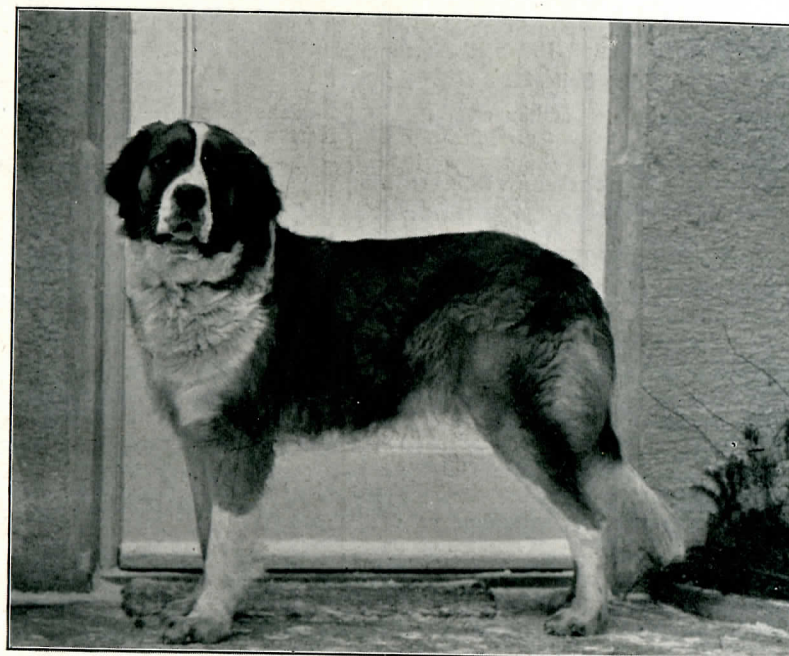

} Champ. Medor-Cannstatt v. Stadtilm 2528	} Champ. Prinz v. Solothurn 1084 Alfrude v. Alkmaar		
		} Wally v. Langenstein 2666	} Adonis v. Bernhardinerheim 2165 Loni v. Langenstein

3062. **Wanda de la Solitude**, stockhaar. Hündin, weiß mit roten Platten. Gew. 16. Mai 06. Bes. Herzogin-Witwe v. Croy, Schloß La Montagne, Uccle b. Brüssel. Z. Wütterich, Drachselwald.

Prämiert: III. und EPr. OK., II. Pr. NK., III. Pr. BK. Brüssel (SRSH.) 10, III. Pr. OK. und BK. Brüssel (KCB.) 10.

} Barry-Bürkland	} Barry v. Mattenhof, SHSB. 2010	} Champ. Prinz v. Solothurn 1084 Bella v. Derendingen				
			} Belline II	} Belline v. Thun	} Tom v. Biel 2005 Wanda v. Sumiswald	
} Prinz v. Sumiswald	} Sultan v. Solothurn, SHSB. 1463					
		} Belline v. Lempenmatt				} Fortuna v. Solothurn

3063. **Solo de la Solitude**, stockhaar. Rüde, weiß mit roten Platten. Gew. 10. Januar 10. Bes. und Z. Herzogin-Witwe v. Croy, Schloß La Montagne, Uccle b. Brüssel.

Prämiert: II. Pr. NK., II. Pr. BK. Brüssel (SRSH) 12, II. Pr. OK., I. Pr. NK., BK. und ZK. Mariemont 12.

} Rouß-Belgica	} Rouß v. Solothurn, SHSB. 2879	} Barry v. Bern (Firmann) Flora II v. Solothurn			
			} Wanda de la Solitude 3062	} Dora v. Solothurn	} Barry v. Solothurn Bella v. Solothurn
} Barry-Bürkland Belline II					

Lord VI v. Hirslanden 3100 (siehe Band VII, Seite 119).

3065. **Bella de la Solitude**, stockhaar. Hündin, weiß mit roten Platten. Wurfchwester zu Solo de la Solitude 3063 (Alter, Abstammung, Bes. und Z. siehe dort).

Prämiert: I. Pr. OK., ZK., Certificat de Champ. Brüssel (SRSH.) 11, I. Pr. OK. und ZK. Brüssel (SRSH.) 12, III. Pr. OK., I. Pr. ZK. Gent 12, I. Pr. OK. u. ZK., Certificat de Championat, Silb. Med. (gestiftet vom Verein f. Liebhaber v. Bernhardinern, St. Petersburg [Rußland]) Mariemont 12, I. Pr. OK., SK., PK. und EPr. Mons 12, I. Pr. OK., SK., EPr. und Championat Namur 12.

3119. **Champ. Carmen von Ruhrort**, stockhaar. Hündin, weiß mit roten Platten. Gew. 3. Januar 09. Bes. und Z. Viktor Vandevor, Duisburg-Ruhrort.