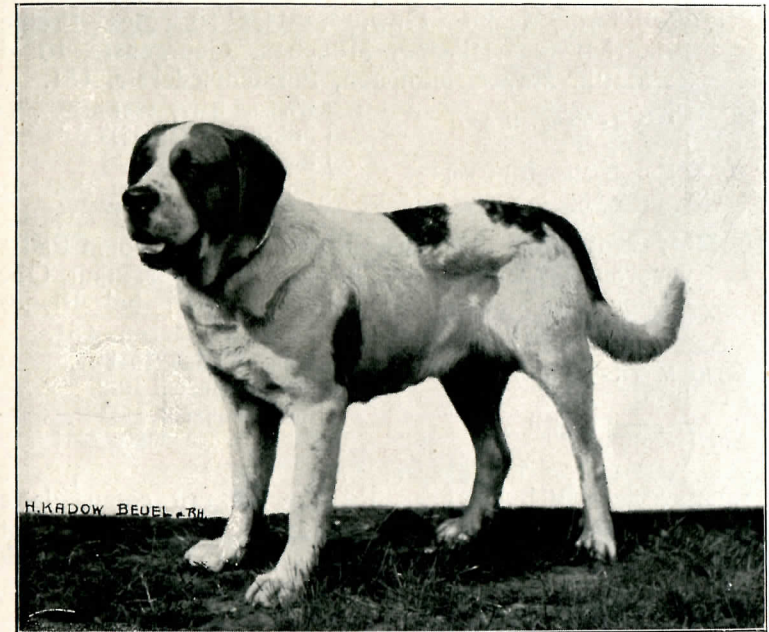

Prämiert: „S. g.“ JK. Schau Memmingen 11.

{ Champ. Walhalls Pluto v. Grindel 2752	{ Peter v. Gundeldingen
	{ Bella v. Mattenhof
{ Freya v. Kloster-Eistobel 2723	{ Rolf-Rolf
	{ Flora v. Reuß

3303. **Irma von der Marienwarte**, langhaar. Hündin, weiß mit roten Platten, egale Maske. Gew. 25. Februar 10. Bes. Ignaz Schmekal, Litschau 22, N.-Oest. Z. Zwinger „von der Marienwarte“, Bes. Hans Gary, Wien, und J. Mokesch, fürstl. Liechtenstein'scher Schaffer, Feldsberg, N.-Oest.

{ Wodans Rollo v. d. Marien- warte 2553	{ Wodans Saturn 1969
	{ Wodans Viktoria-Urach 1884
{ Brünhilde-Waldviertel v. d. Marienwarte 2843	{ Marko-Neudamm 2441
	{ Lotte v. d. Emmaeck 2246

3304. **Ruschla von Langenstein**, stockhaar. Hündin, weiß mit roten Platten. Gew. 29. Juni 10. Bes. staatl. Gutsverwalter Rudolf Ganse, Rittergut Czuchow, Kreis Rybnik. Z. Fr. Henze, Aschersleben.

Prämiert: II. Pr. OK. und NK., I. Pr. JK. Königshütte 11.

{ Champ. Medor v. Langenstein 2739	{ Champ. Medor-Cannstatt v. Stadtilm 2528
	{ Bernice v. Langenstein 2396
{ Wally v. Langenstein 2666	{ Adonis v. Bernhardinerheim 2165
	{ Loni v. Langenstein

3305. **Lotte-Mangfall**, langhaar. Hündin, weiß mit roten Platten, verbrämte Maske. Gew. 27. Juli 06. Bes. Matth. Mayer, München, Forstenriederstr. 151. Z. Ganterer, Stadel am Chiemsee.

{ Botha-Mangfall 2133	{ Wodans Barry 1091
	{ Frikka-Mangfall 1917
{ Sabah v. Chiemsee 2364	{ Böhms Hektor 1885
	{ Böhms Sabi

CHAMP. CARMEN v. RUHRORT“ 3119, Bes. V. Vandevoir, Duisburg.
(Siehe Prämiierungs-Nachtrag).

3306. **Myladi-Mangfall**, langhaar. Hündin, weiß mit roten Platten, verbrämte Maske. Gew. im September 07. Schwester zu Lotte-Mangfall 3305 (Abstammung, Bes. und Z. siehe dort).

3307. **Max I-Mangfall**, stockhaar. Rüde, weiß mit roten Platten. Gew. 28. Mai 05. Bes. und Z. Math. Mayer, München.

{ Wodans Barry 1091	{ Munichia-Medor 502
	{ Wally-Dido-Landau 770
{ Frikka-Mangfall 1917	{ Wodans Rasko 1409
	{ Lilly-Mangfall 1553