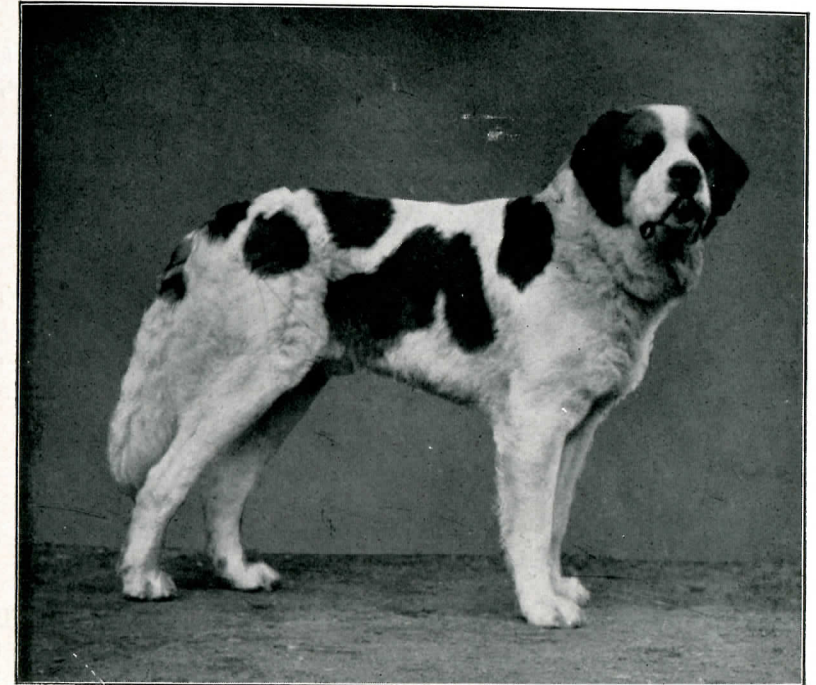

Prämiert: I. und EPr. OK. Kaiserslautern 10, I. Pr. OK., ZK. und Klubbecher Düsseldorf 11, I. Pr. OK., ZK., SK., Staatsmedaille und Klubbecher Hamburg 11.

{	Wolf v. d. Wolfsburg 1412	{	Türkis v. d. Cheruskerburg 1400
			Primadonna
{	Siegerin Fanny II-Göppingen 1956	{	Barry-Göppingen II 1027
			Fanny I-Göppingen 2088

Champ. Goswyn v. Göppingen (-Alsatiae) 3199.

3199. **Champ. Goswyn von Göppingen (-Alsatiae)**, langh. Rüde, weiß mit roten Platten, egale verbrämte Maske. Wurfbruder zu Brunhilde v. Göppingen 3198 (Alter, Abstammung und Z. siehe dort). Bes. Apotheker E. Bauer, Ittenheim (Elsaß).

Prämiert: Zweimal Anwartschaft a. d. franz. Championat (Belfort 11 und Nancy 12), Sieger von Karlsruhe 12, Goldpokal Sr. Kgl. Hoh. des Großherzogs von Baden f. best. Rüden aller Rassen, Sieger von Straßburg 11, EPr. der Stadt f. best. Koll. Luxushunde Belfort, II. Pr. München 11, Berlin 11 (Anw. z. Amateur-Wanderpreis), Große gold. Siegermed. d. St. B.-Kl., S. i. M. (resp. zum 3. Male das Diplom dazu), Wien (österreich. Championat 11), Sieger von Mannheim, Frankfurt, Heidelberg, Wiesbaden, Darmstadt, Nancy und Essen 12: 37 I., 1 II., 22 EPr.