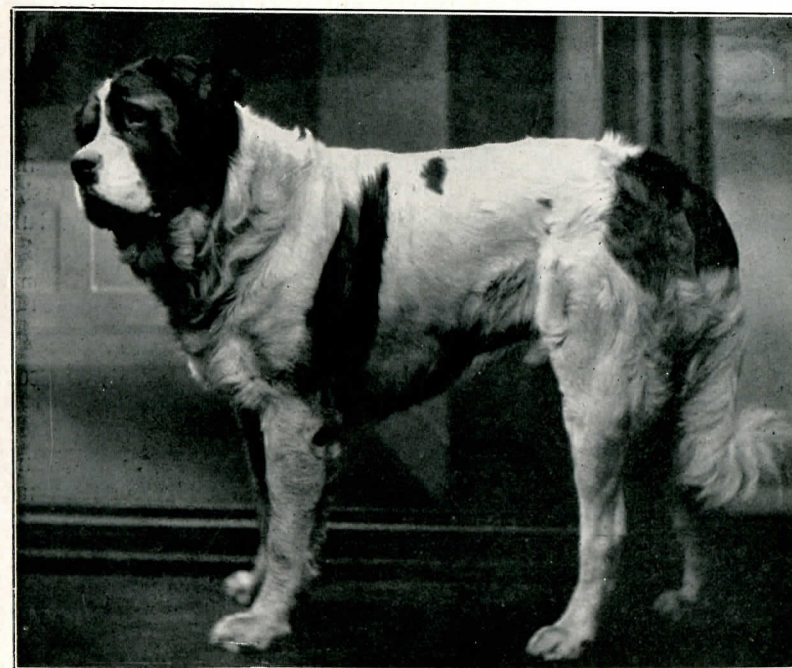

Prämiiert: III. Pr. BK. Bielefeld.

{ Andros v. d. Hammerburg 2270	{ Champ. Troubadour 1397	{ Lola v. Göppingen-Hammerburg 2'04		
			{ Bob v. Reußenland 2320	{ Lucia v. Hirslanden 1565
{ Pierette v. Reußenland				

3253. **Barry vom Rheinfels**, langhaar. Rüde, weiß mit roten Platten. Gew. 15. Juli 10. Bes. H. J. Geyr, Bonn a. Rh. Z. G. Neumaier, Zürich.

{ Jung Prinz, SHSB. 3281	{ Prinz v. Erlenbach	{ Hero, SHSB. 1526	{ Mars v. Gotthard
			{ Berna (G. Neumaier)
{ Prinzfuß, SHSB. 3328	{ Mars v. Uto, SHSB. 2168	{ Berna (G. Neumaier)	{ Hektor IV (G. Neumaier)
			{ Belline (G. Neumaier)
			{ Prinz v. Solothurn 1084
			{ Belline v. Solothurn
			{ Hektor v. Erlenbach
			{ Irma (G. Neumaier)

3254. **Mars von München**, langhaar. Rüde, weiß mit feurig roten Platten. Gew. 28. Juni 09. Bes. Felix Böhm, Höllriegelskreuth b. München. Z. Josef Müller, München.

{ Crystallo v. München 2670	{ Arola v. München 2741	{ Champ. Pyrrhus 1365
		{ Lori v. Reibach 2373
		{ Champ. Pyrrhus 1365
		{ Troja v. Fürstenfeld-München 2740

3255. **Surah von Barmen**, langhaar. Hündin, weiß mit roten Platten, egale verbrämte Maske. Gew. Anfang April 10. Bes. und Z. Dr. W. Stood, Barmen.

{ Medor v. St. Michael 2770	{ Monika v. Thal	{ Siegfried v. Münchener Kindl (gen. v. Thal)	{ Champ. Medor-Cannstatt v. Stadtilm 2528
			{ Chp. Surah-Urach-Cannstatt 2011
			{ Wodans Barry 1091
			{ Jeanette v. Münch. Kindl 1525
		{ Bertha v. Thal 2308	{ Mun. Rival 2266
			{ Limath II-Panaria 960

Medor-St. Michaël von Barmen 2770, Bes. Dr. med. Stood, Barmen. Stammbaum siehe Prämierungsnachtrag.