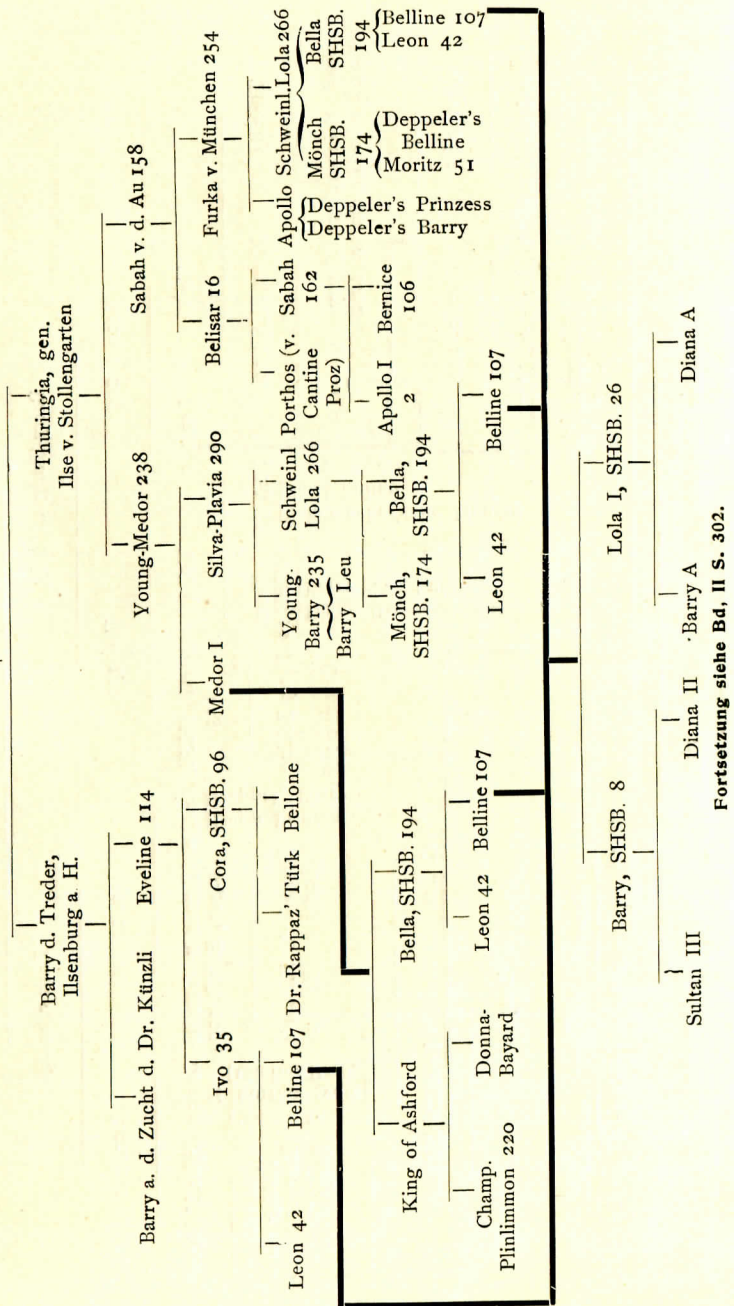

Langhaariger Rüde Athos vom Stollengarten 777.

Barry a. d. Zucht d. Dr. Künzli
Ivo 35
Eveline 114
Barry d. Tredler, Ilseburg a. H.

Fortsetzung siehe Bd. II S. 302.