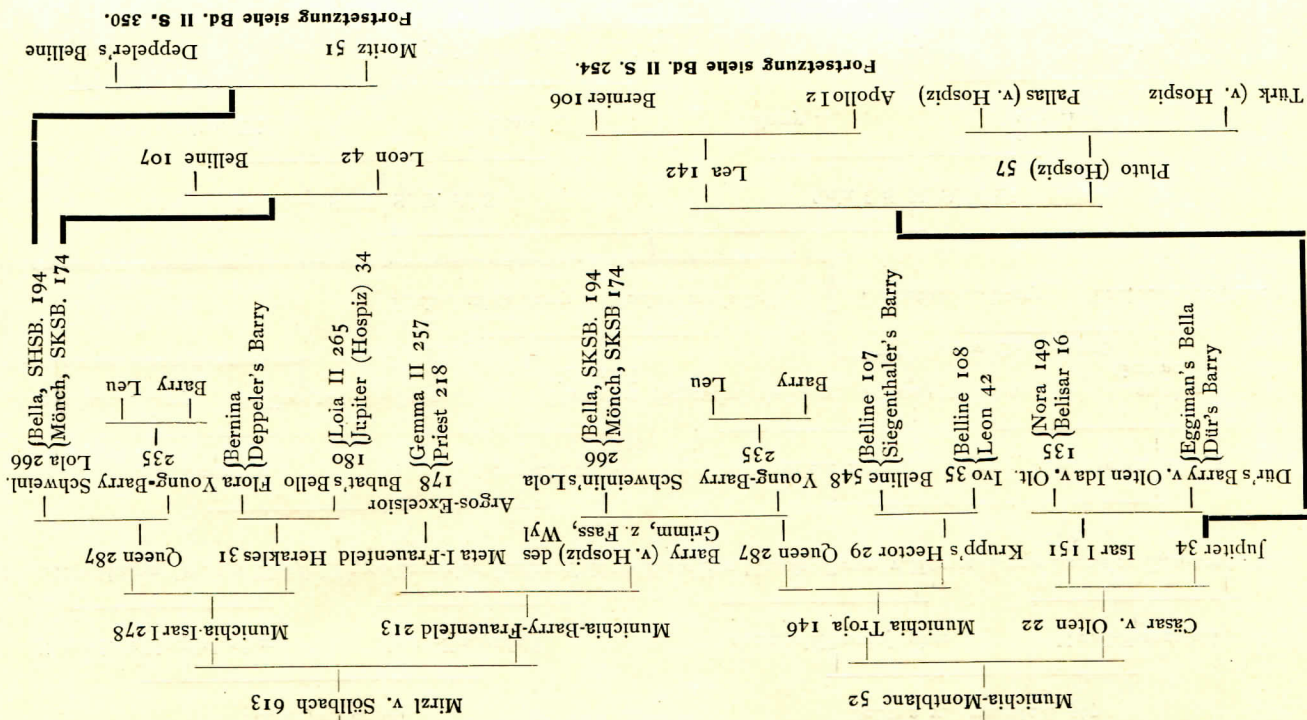

Kurzhaariger Rüde Aegir von Wingendorf 646,